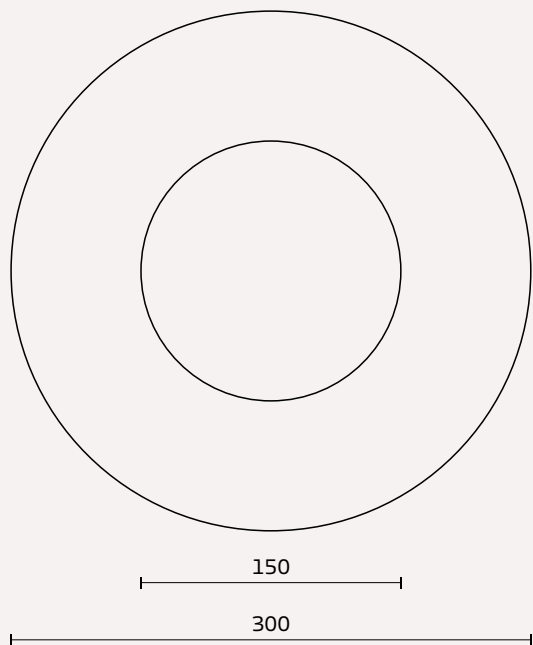

Infinito
DESIGN

AURA PIATTO FONDO

AURA PIATTO FONDO

Infinito
DESIGN

Design

Franco Driusso

Materiale

Krion K-Life Solid Surface

Dimensioni

Diametro esterno cm 30

Diametro interno cm 15

Altezza interna cm 4

Caratteristiche tecniche Krion K-Life Solid Surface

Conserva la temperatura del cibo

Non poroso e antibatterico

Bianco intenso – colore stabile